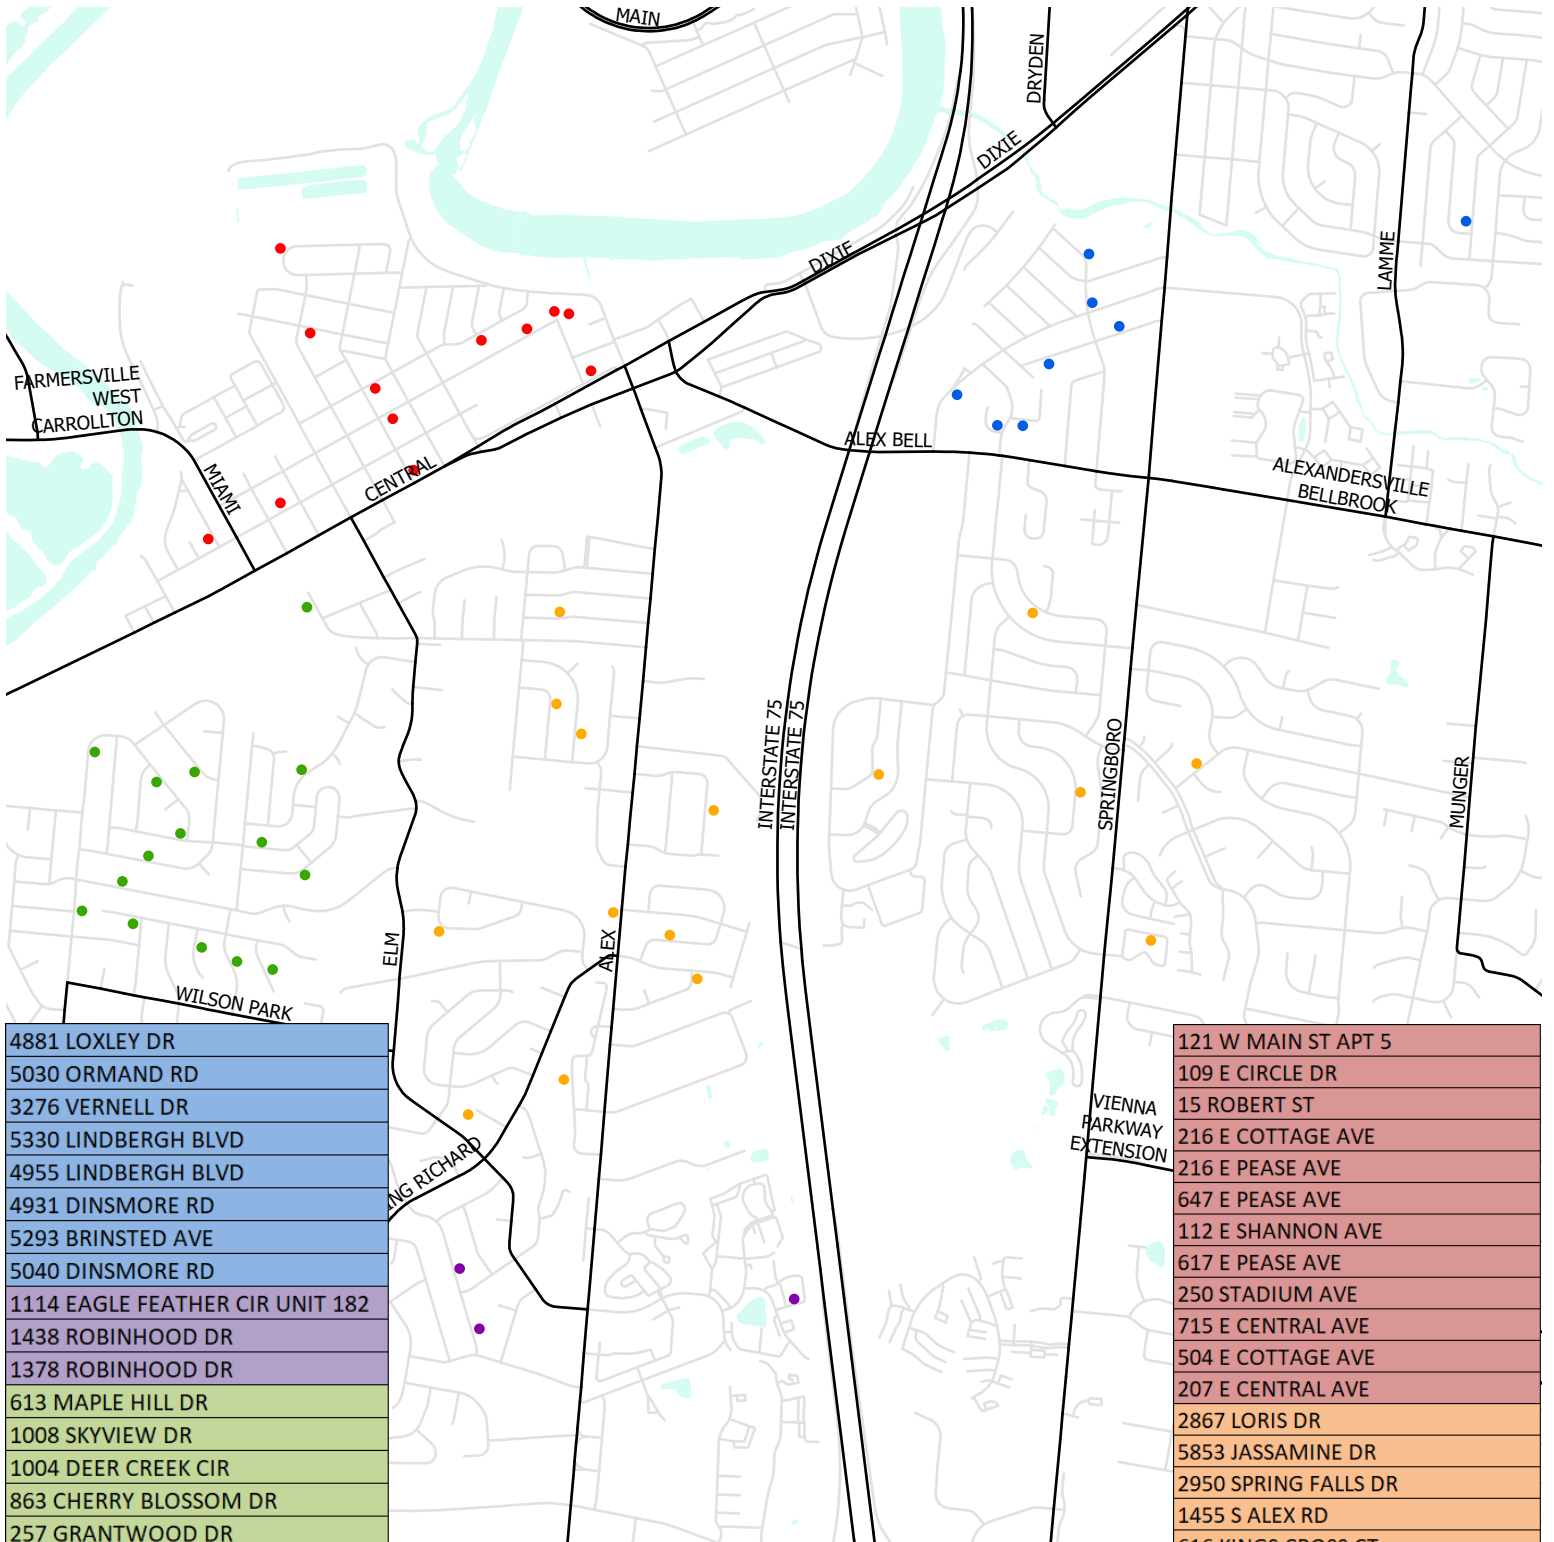

# City-Wide Garage Sale Saturday May 4, 2024

- 4881 LOXLEY DR
- 5030 ORMAND RD
- 3276 VERNELL DR
- 5330 LINDBERGH BLVD
- 4955 LINDBERGH BLVD
- 4931 DINSMORE RD
- 5293 BRINSTED AVE
- 5040 DINSMORE RD
- 1114 EAGLE FEATHER CIR UNIT 182
- 1438 ROBINHOOD DR
- 1378 ROBINHOOD DR
- 613 MAPLE HILL DR
- 1008 SKYVIEW DR
- 1004 DEER CREEK CIR
- 863 CHERRY BLOSSOM DR
- 257 GRANTWOOD DR
- 148 ARISA DR
- 269 IRONWOOD DR
- 604 LAKE FOREST DR
- 704 PEACH ORCHARD DR
- 721 CHERRY BLOSSOM DR
- 1008 HEINCKE RD
- 164 GOLFWOOD DR
- 222 S SMITH ST
- 742 HEINCKE RD
- 1012 BURCHCLIFF CIR

- 121 W MAIN ST APT 5
- 109 E CIRCLE DR
- 15 ROBERT ST
- 216 E COTTAGE AVE
- 216 E PEASE AVE
- 647 E PEASE AVE
- 112 E SHANNON AVE
- 617 E PEASE AVE
- 250 STADIUM AVE
- 715 E CENTRAL AVE
- 504 E COTTAGE AVE
- 207 E CENTRAL AVE
- 2867 LORIS DR
- 5853 JASSAMINE DR
- 2950 SPRING FALLS DR
- 1455 S ALEX RD
- 616 KINGS CROSS CT
- 343 HILLHAVEN DR
- 384 RANDY DR
- 6158 TEAGARDEN CIR
- 323 ENXING AVE
- 340 GREENPORT DR
- 212 COSMOS DR
- 244 TULIP DR
- 1148 E BRIDLE LN
- 1641 LONGBOW LN
- 1666 VILLA SOUTH DR

**WEST CARROLLTON**

ESTD 1830